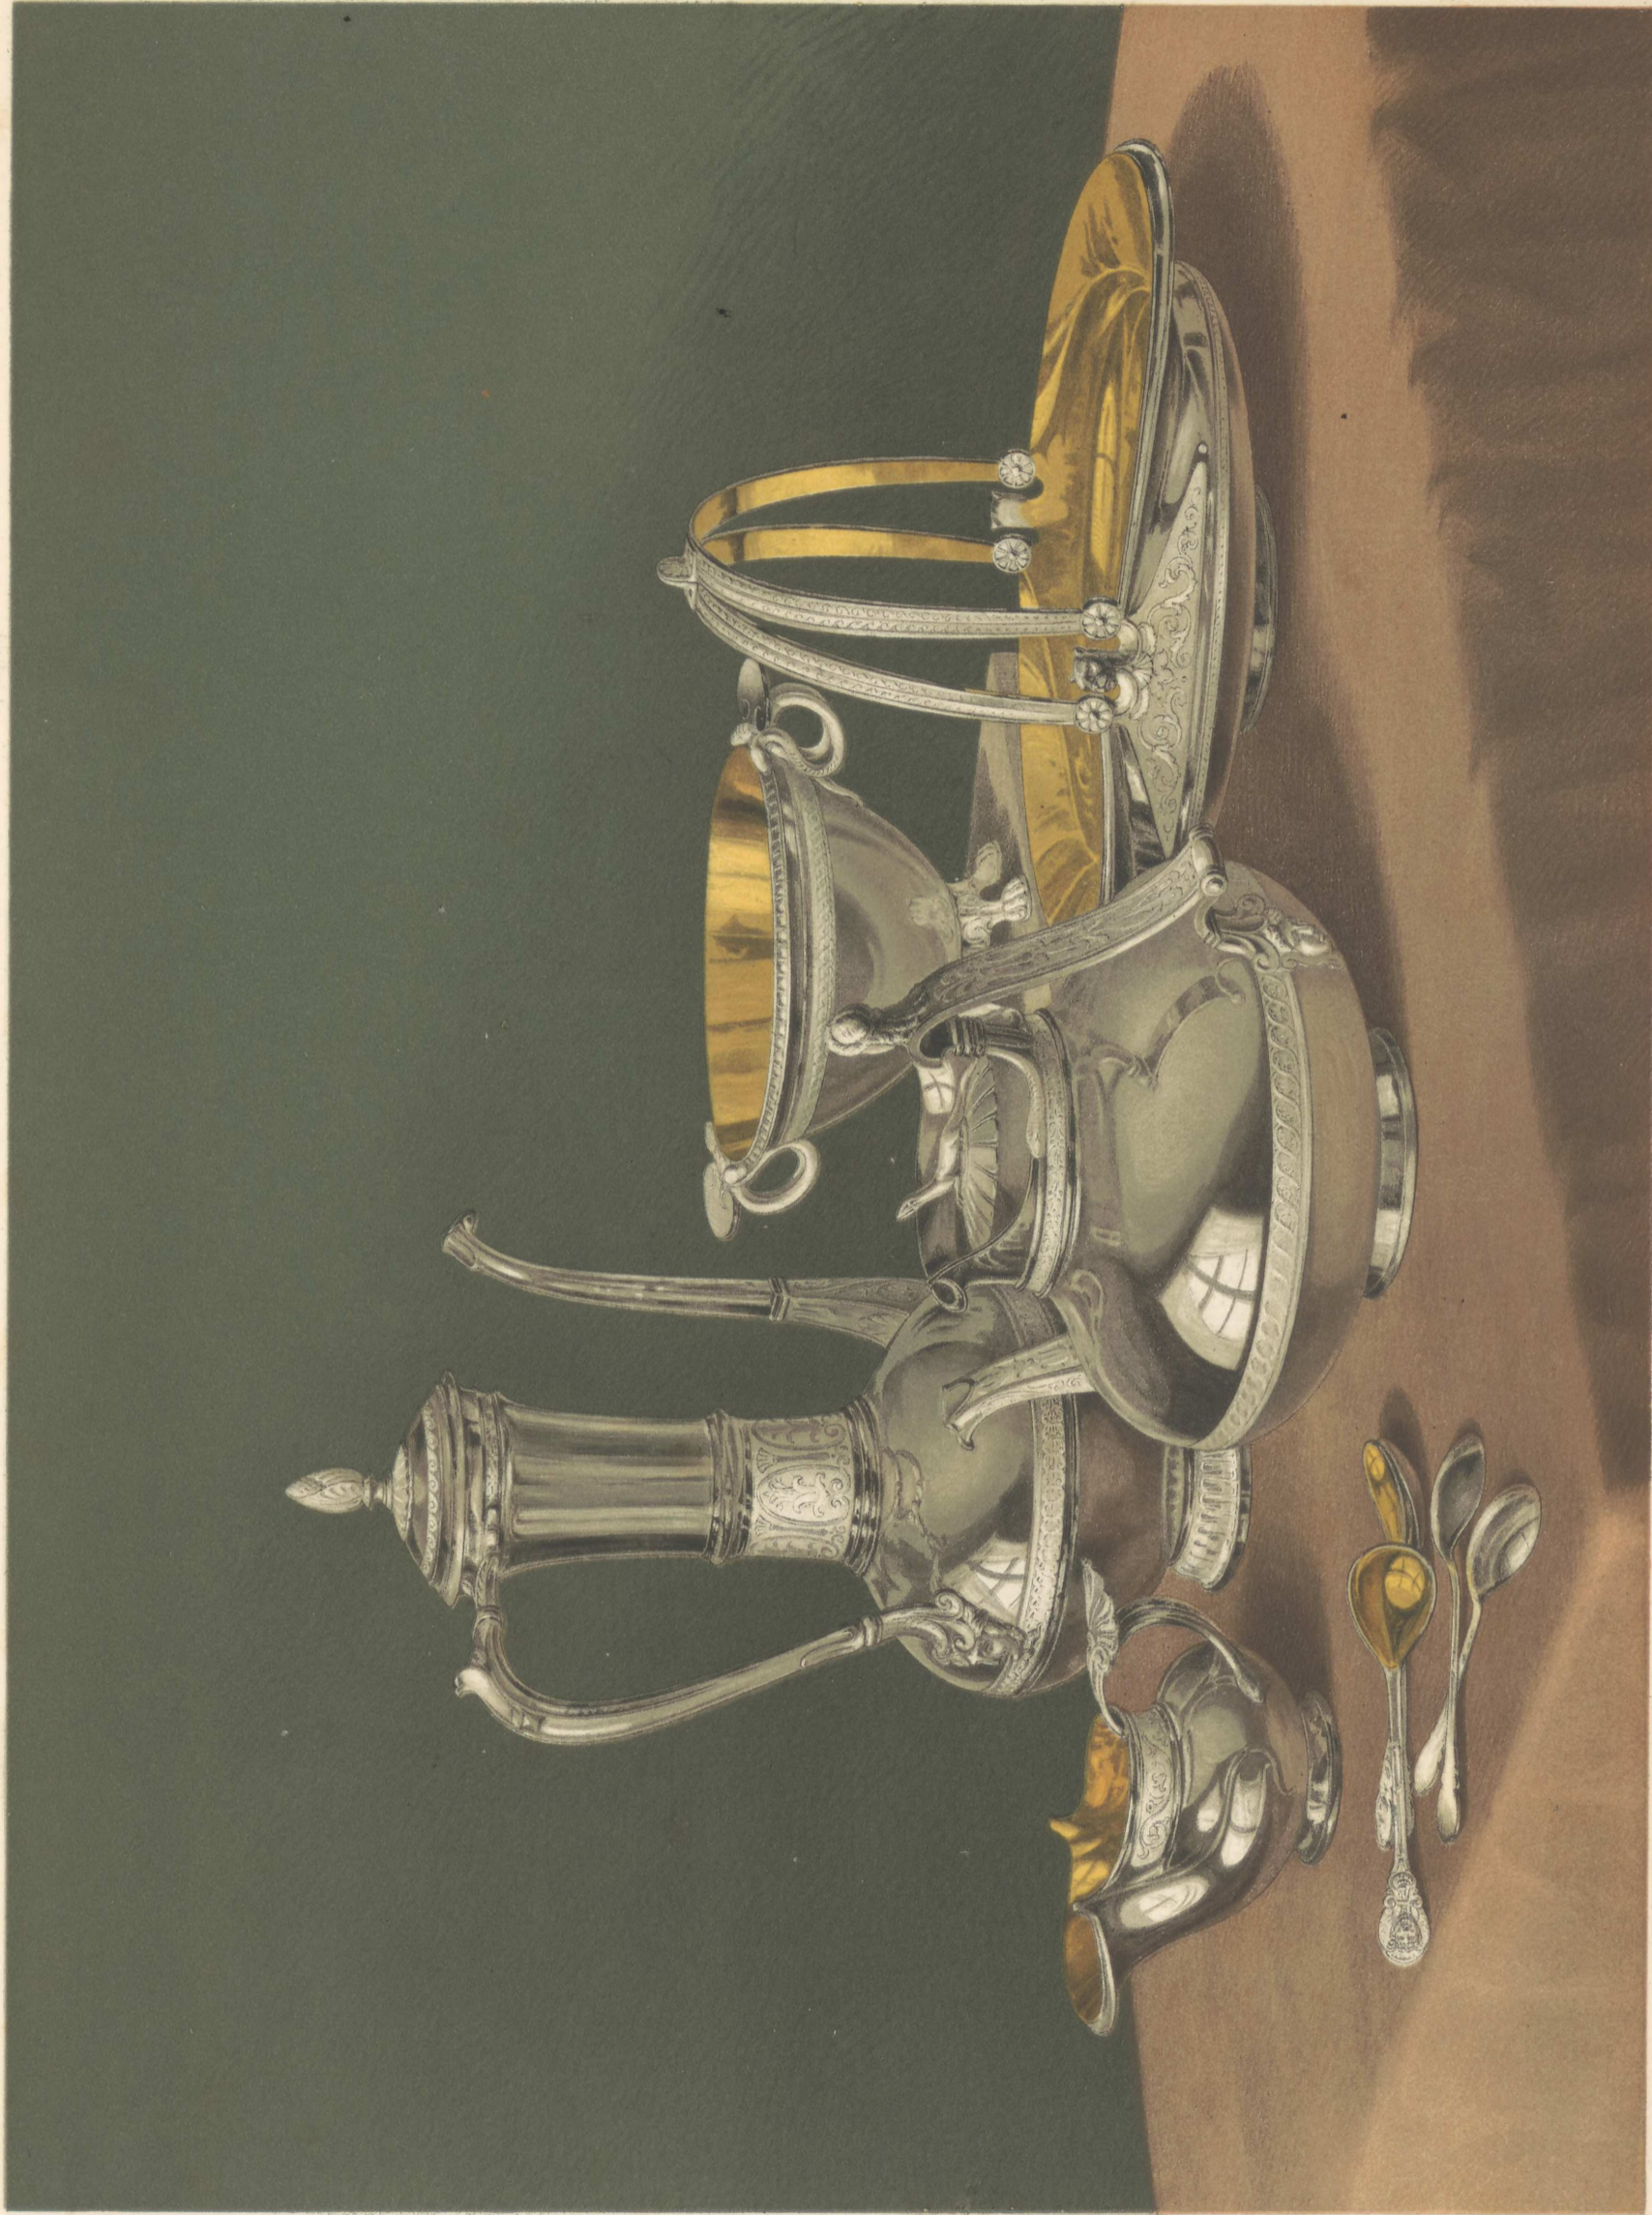

C. Peters inv.

Em Barentzen & Co. Nhh. Aar.

H. Holm del. H. Jensen lith.

SÖLVSERVICE I GRÆSK STIIL.

Bortlodningen af indenlandske Kunstflidsarbejder.